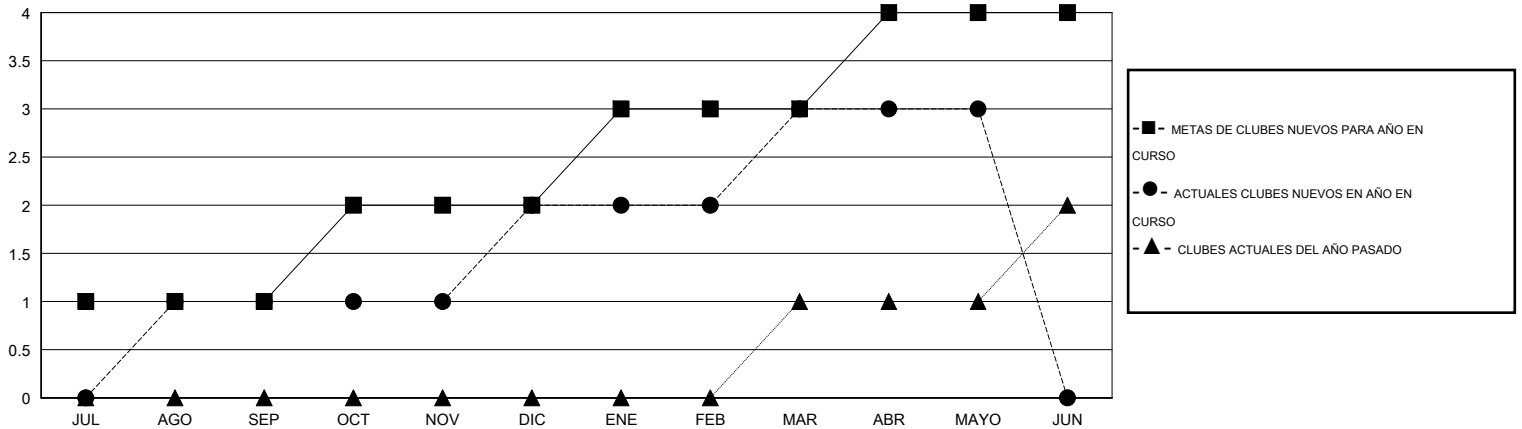

# MONTHLY MEMBERSHIP PROGRESS REPORT

District E 2

Results as of: 5/31/2016

GMT: Jaime García Cepeda

UBICACIÓN VENEZUELA

GMT DE AE 3

Clubes					socios				
RESULTADOS DE 2015-2016					RESULTADOS DE 2015-2016				
TRIMESTRE	META DE CLUBES NUEVOS	NUEVOS CLUBES	CLUBES DADOS DE BAJA	GANANCIA/PÉRDIDA NETA	TRIMESTRE	META DE SOCIOS NUEVOS	SOCIOS FUNDADORES Y NUEVOS SOCIOS AÑADIDOS	SOCIOS DADOS DE BAJA	GANANCIA/PÉRDIDA NETA
JUL/AGO/SEP	1	1	0	1	JUL/AGO/SEP	7	63	168	-105
OCT/NOV/DIC	1	1	0	1	OCT/NOV/DIC	38	65	11	54
ENE/FEB/MAR	1	1	0	1	ENE/FEB/MAR	11	103	26	77
ABR/MAYO/JUN	1	0	0	0	ABR/MAYO/JUN	52	37	2	35

METAS Y CIFRA ACUMULATIVA DE CLUBES NUEVOS

METAS Y CIFRA ACUMULATIVA DE SOCIOS

CLUBES DADOS DE BAJA: 0	35 CLUBS OF 55 AÑADIERON 1 O MÁS SOCIOS NUEVOS	<u>DISTRIBUCIÓN POR SEXO</u>
		MASCULINO 620 (41.31%)
		FEMENINO 881 (58.69%)
<u>SOCIOS DADOS DE BAJA</u>	<a href="#">CLIC AQUÍ PARA DATOS DE SALUD DE CLUB</a>	SOCIOS EN UNIDAD FAMILIAR 687
FALLECIDOS 9		CABEZA DE FAMILIA 242
CLUB CANCELADO 0		NO ES CABEZA DE FAMILIA 445
OTRO 197		
<b>TOTAL 206</b>		