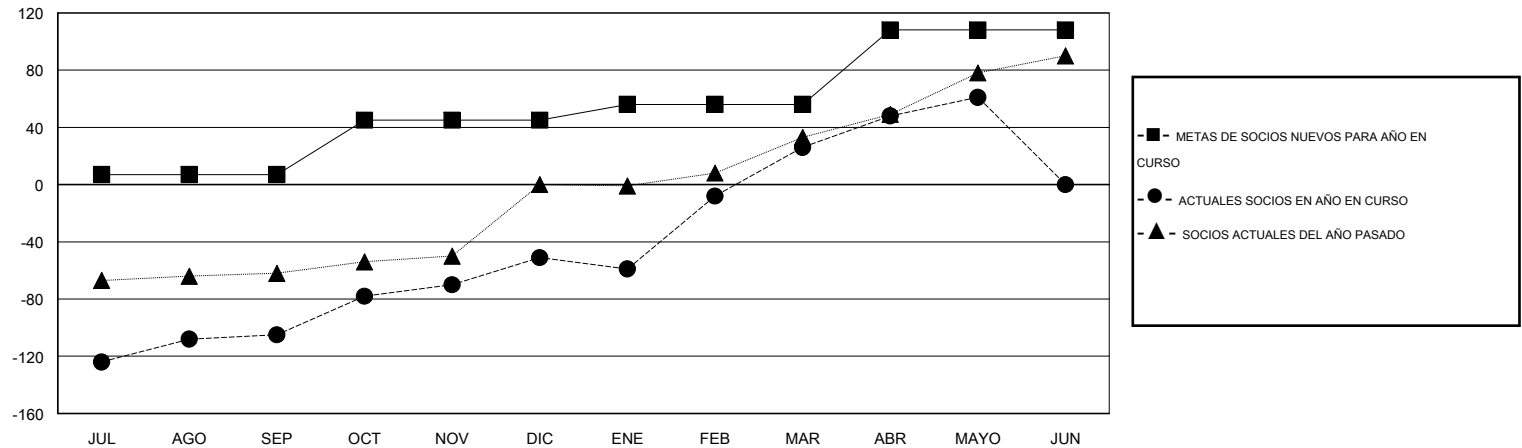

# MONTHLY MEMBERSHIP PROGRESS REPORT

District E 2

Results as of: 5/31/2016

GMT: Jaime García Cepeda

UBICACIÓN VENEZUELA

GMT DE AE 3

Clubes					socios				
RESULTADOS DE 2015-2016					RESULTADOS DE 2015-2016				
TRIMESTRE	META DE CLUBES NUEVOS	NUEVOS CLUBES	CLUBES DADOS DE BAJA	GANANCIA/PÉRDIDA NETA	TRIMESTRE	META DE SOCIOS NUEVOS	SOCIOS FUNDADORES Y NUEVOS SOCIOS AÑADIDOS	SOCIOS DADOS DE BAJA	GANANCIA/PÉRDIDA NETA
JUL/AGO/SEP	1	1	0	1	JUL/AGO/SEP	7	63	168	-105
OCT/NOV/DIC	1	1	0	1	OCT/NOV/DIC	38	65	11	54
ENE/FEB/MAR	1	1	0	1	ENE/FEB/MAR	11	103	26	77
ABR/MAYO/JUN	1	0	0	0	ABR/MAYO/JUN	52	37	2	35

METAS Y CIFRA ACUMULATIVA DE CLUBES NUEVOS

METAS Y CIFRA ACUMULATIVA DE SOCIOS

CLUBES DADOS DE BAJA: 0	35 CLUBS OF 55 AÑADIERON 1 O MÁS SOCIOS NUEVOS	<u>DISTRIBUCIÓN POR SEXO</u>
		MASCULINO 620 (41.31%)
		FEMENINO 881 (58.69%)
<u>SOCIOS DADOS DE BAJA</u>	<a href="#">CLIC AQUÍ PARA DATOS DE SALUD DE CLUB</a>	SOCIOS EN UNIDAD FAMILIAR 687
FALLECIDOS 9		CABEZA DE FAMILIA 242
CLUB CANCELADO 0		NO ES CABEZA DE FAMILIA 445
OTRO 197		
<b>TOTAL 206</b>		